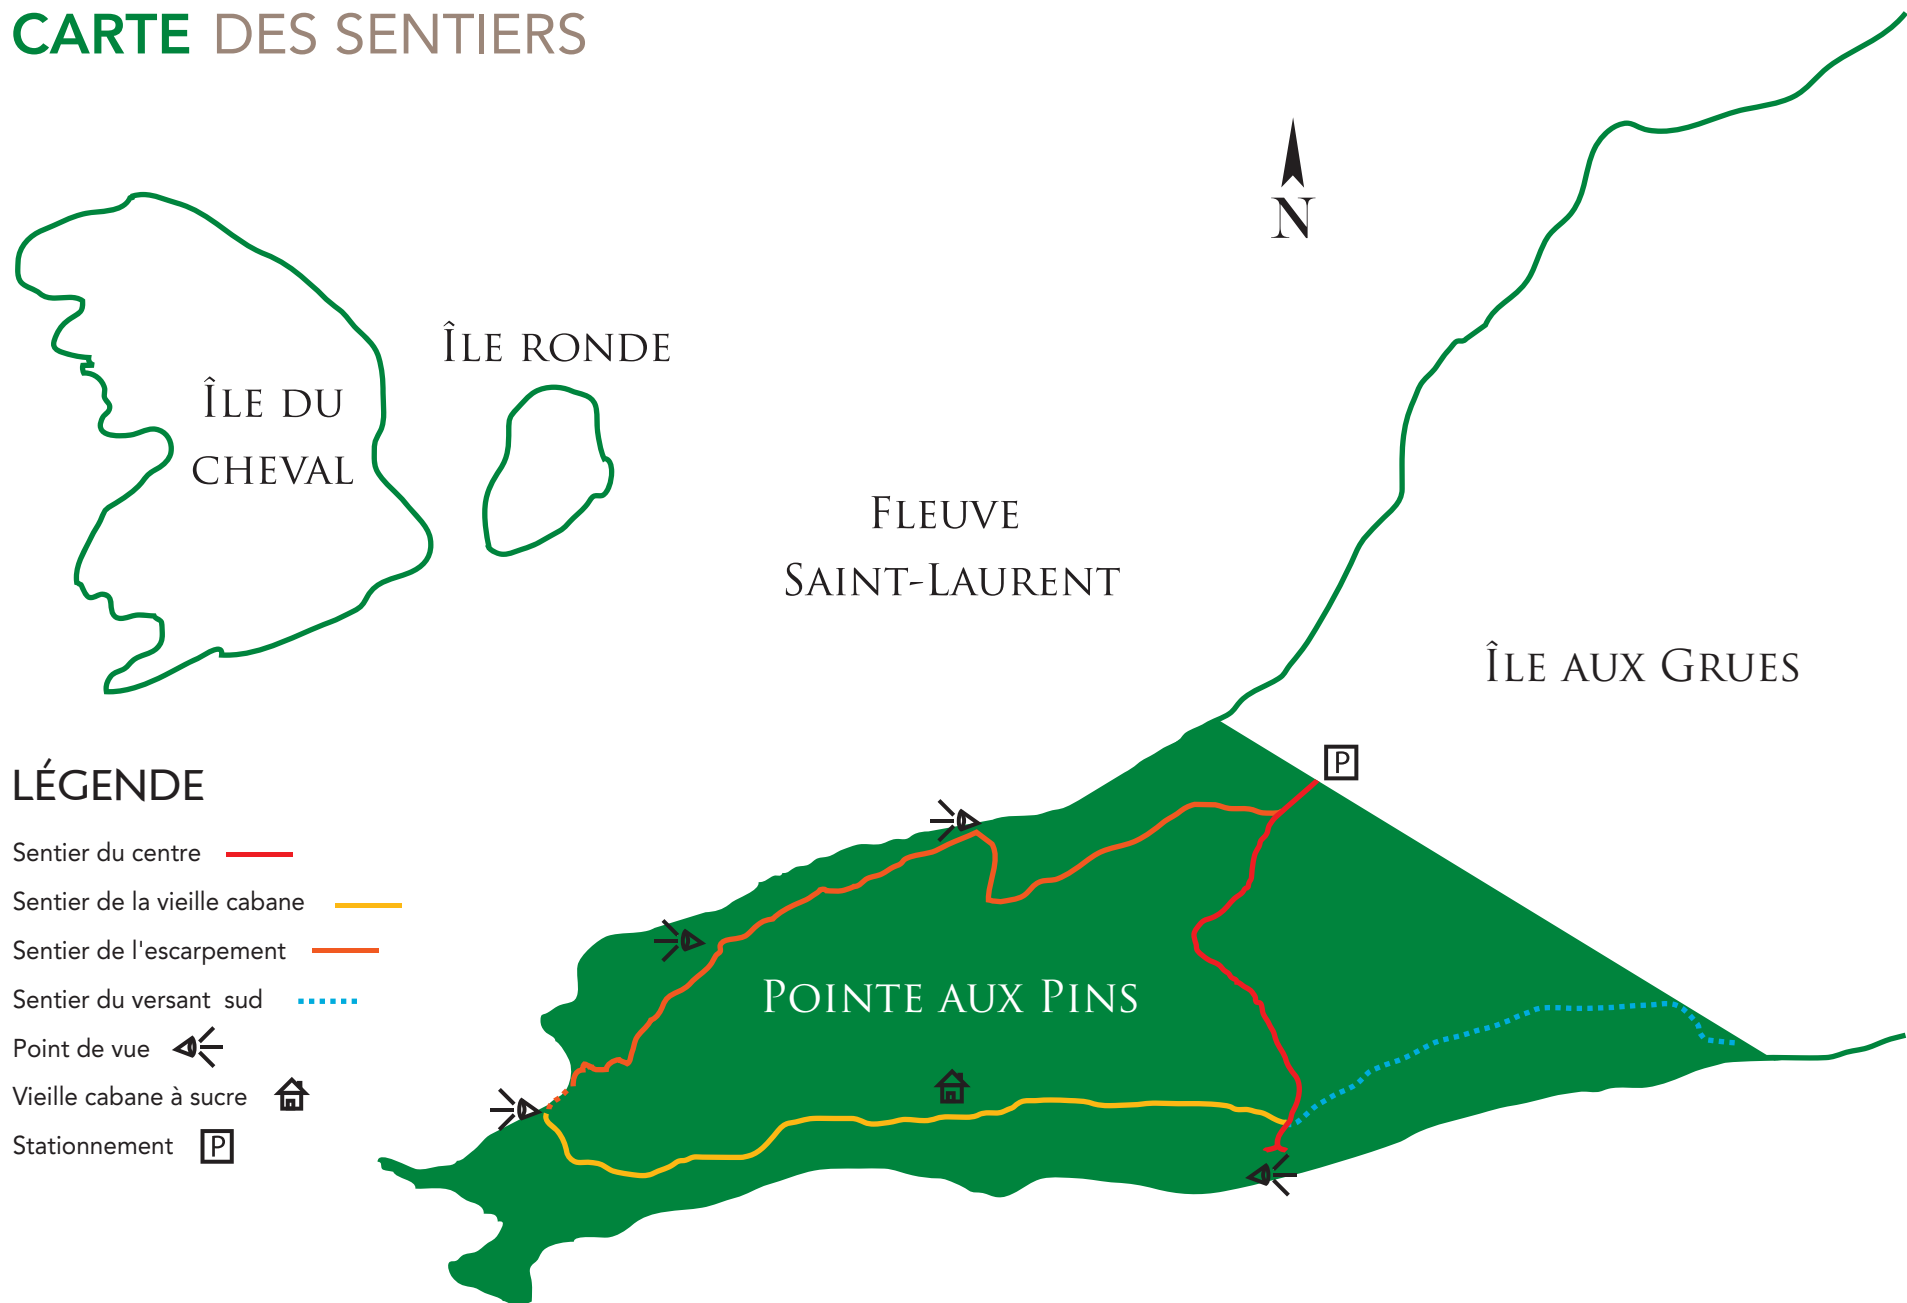

# CARTE DES SENTIERS

## LÉGENDE

- Sentier du centre ————
- Sentier de la vieille cabane ————
- Sentier de l'escarpement ————
- Sentier du versant sud ..... (blue dotted)
- Point de vue ↖
- Vieille cabane à sucre 🏠
- Stationnement [P]